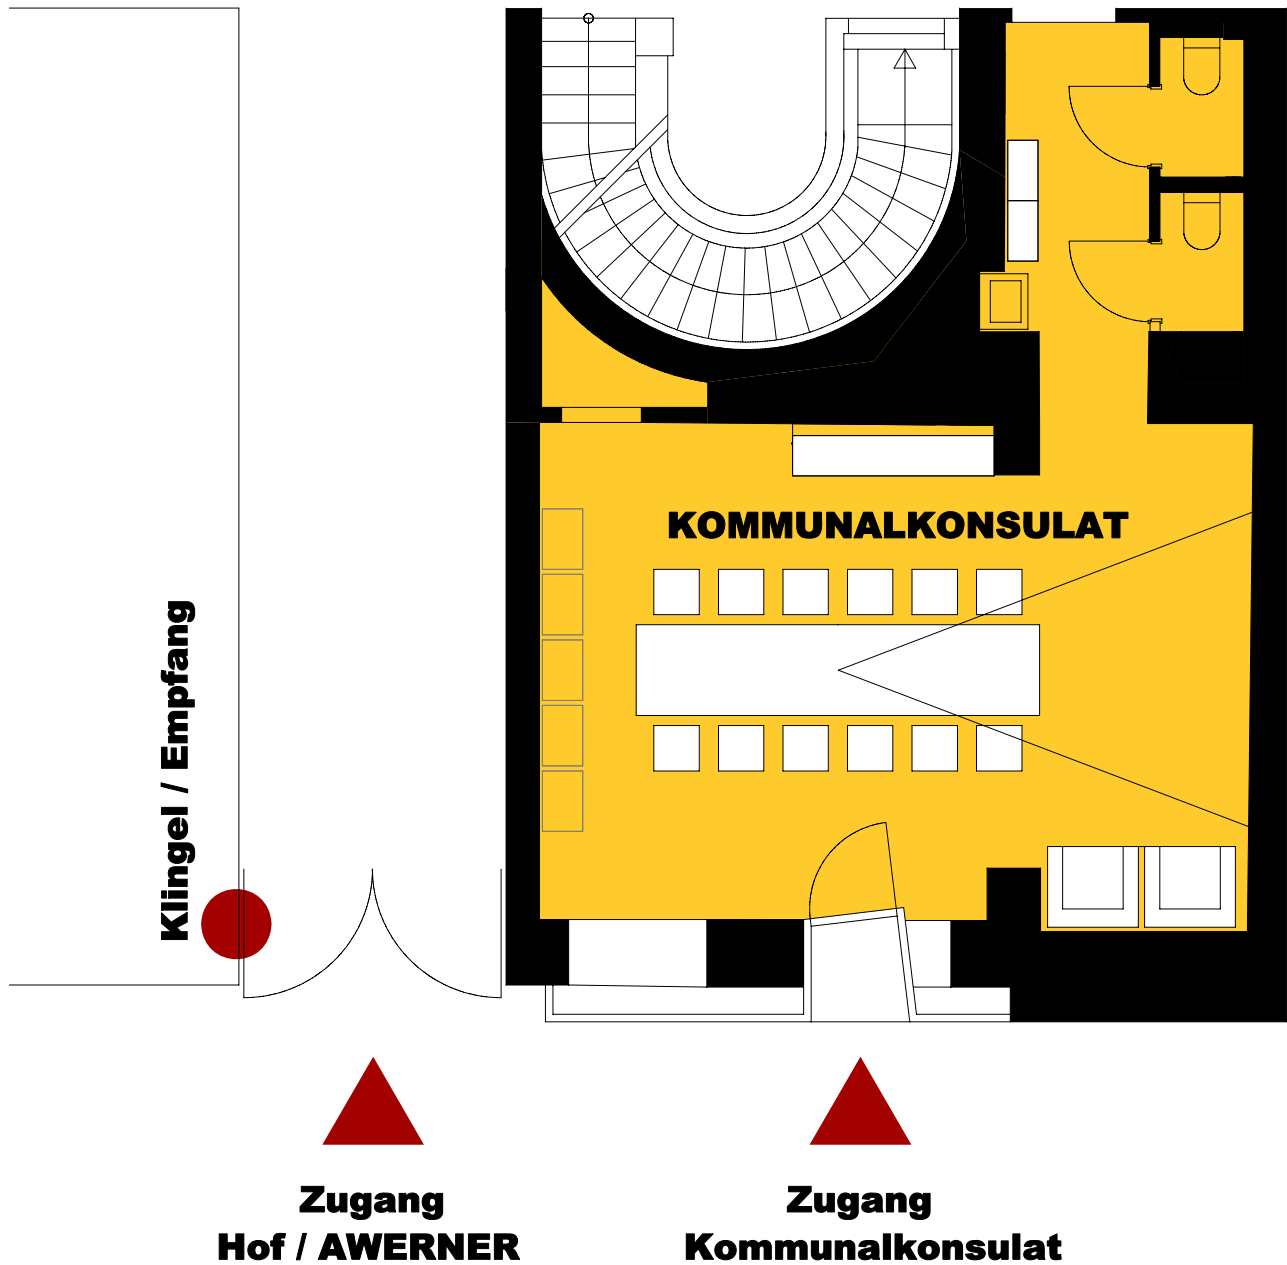

HOF AWERNER

Kommunalkonsulat  
Belvederegasse 26  
A-1040 Wien

BELVEDEREGASSE

# GRUNDRISS I KOMMUNALKONSULAT